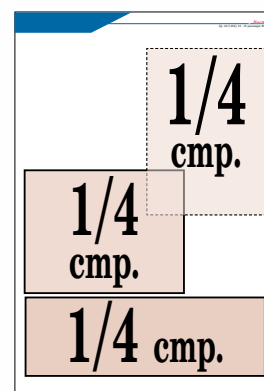

300 лв.

Модули за вътрешни страници

83 x 40 мм

90 лв.

83 x 83 мм

160 лв.

83 x 130 мм

210 лв.

83 x 170 мм

260 лв.

Вътрешна страница

1 страница (254 x 394 мм)	900 лв.
1/2 страница (254 x 197 мм), (126 x 371 мм)	550 лв.
1/3 страница (254 x 131 мм), (83 x 371 мм)	400 лв.
1/4 страница (254 x 99 мм), (168 x 148 мм), (126 x 197 мм)	350 лв.

Последна страница

1 страница (254 x 394 мм)	1200 лв.
1/2 страница (254 x 197 мм), (126 x 371 мм)	700 лв.
1/4 страница (254 x 99 мм), (168 x 148 мм), (126 x 197 мм)	400 лв.

Посочените цени са за еднократна публикация без включено ДДС.