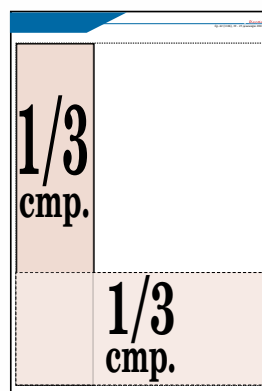

300 лв.

Модули за вътрешни страници

83 x 40 мм

90 лв.

83 x 83 мм

160 лв.

83 x 130 мм

210 лв.

83 x 170 мм

260 лв.

Вътрешна страница

1 страница (254 x 394 мм)	900 лв.
1/2 страница (254 x 197 мм), (126 x 371 мм)	550 лв.
1/3 страница (254 x 131 мм), (83 x 371 мм)	400 лв.
1/4 страница (254 x 99 мм), (168 x 148 мм), (126 x 197 мм)	350 лв.

Последна страница

1 страница (254 x 394 мм)	1200 лв.
1/2 страница (254 x 197 мм), (126 x 371 мм)	700 лв.
1/4 страница (254 x 99 мм), (168 x 148 мм), (126 x 197 мм)	400 лв.

Посочените цени са за еднократна публикация без включено ДДС.