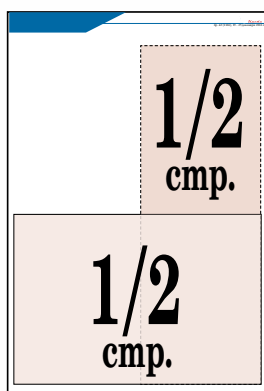

300 лв.

Модули за вътрешни страници

83 x 40 мм

90 лв.

83 x 83 мм

160 лв.

83 x 130 мм

210 лв.

83 x 170 мм

260 лв.

Вътрешна страница

1 страница (254 x 394 мм)	900 лв.
1/2 страница (254 x 197 мм), (126 x 371 мм)	550 лв.
1/3 страница (254 x 131 мм), (83 x 371 мм)	400 лв.
1/4 страница (254 x 99 мм), (168 x 148 мм), (126 x 197 мм)	350 лв.

Последна страница

1 страница (254 x 394 мм)	1200 лв.
1/2 страница (254 x 197 мм), (126 x 371 мм)	700 лв.
1/4 страница (254 x 99 мм), (168 x 148 мм), (126 x 197 мм)	400 лв.

Посочените цени са за еднократна публикация без включено ДДС.