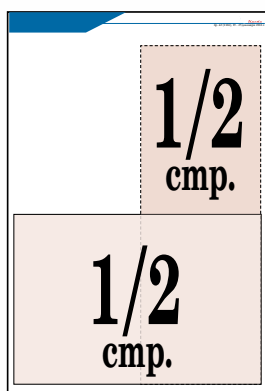

500 лв.		600 лв.	
500 лв.		600 лв.	
БРОЙ 1 (1202), 1 - 7 ЯНУАРИ 2018 Г. www.stroitelstvomotiv.com			
500 лв.	500 лв.	500 лв.	500 лв.

Модули за първа страница

83 мм x 22 мм	140 лв.
---------------	---------

Модули за вътрешни страници

83 x 40 мм	90 лв.
83 x 83 мм	160 лв.
83 x 130 мм	210 лв.
83 x 170 мм	260 лв.

Вътрешна страница

1 страница (254 x 394 мм)	900 лв.
1/2 страница (254 x 197 мм), (126 x 371 мм)	550 лв.
1/3 страница (254 x 131 мм), (83 x 371 мм)	400 лв.
1/4 страница (254 x 99 мм), (168 x 148 мм), (126 x 197 мм)	350 лв.

Последна страница

1 страница (254 x 394 мм)	1200 лв.
1/2 страница (254 x 197 мм), (126 x 371 мм)	700 лв.
1/4 страница (254 x 99 мм), (168 x 148 мм), (126 x 197 мм)	400 лв.

Посочените цени са за еднократна публикация без включено ДДС.