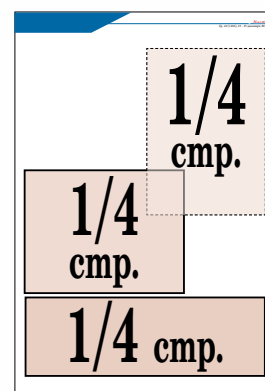

500 лв.		600 лв.	
500 лв.		600 лв.	
БРОЙ 1 (1202), 1 - 7 ЯНУАРИ 2018 Г. www.stroitelstvomotiv.com			
500 лв.	500 лв.	500 лв.	500 лв.

Модули за първа страница

83 мм x 22 мм	140 лв.
---------------	---------

Модули за вътрешни страници

83 x 40 мм	90 лв.
83 x 83 мм	160 лв.
83 x 130 мм	210 лв.
83 x 170 мм	260 лв.

Вътрешна страница

1 страница (254 x 394 мм)	900 лв.
1/2 страница (254 x 197 мм), (126 x 371 мм)	550 лв.
1/3 страница (254 x 131 мм), (83 x 371 мм)	400 лв.
1/4 страница (254 x 99 мм), (168 x 148 мм), (126 x 197 мм)	350 лв.

Последна страница

1 страница (254 x 394 мм)	1200 лв.
1/2 страница (254 x 197 мм), (126 x 371 мм)	700 лв.
1/4 страница (254 x 99 мм), (168 x 148 мм), (126 x 197 мм)	400 лв.

Посочените цени са за еднократна публикация без включено ДДС.