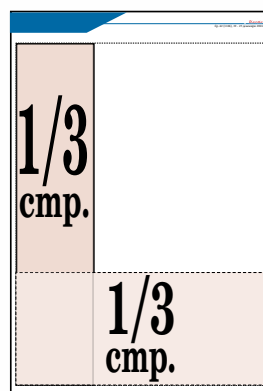

500 лв.		600 лв.	
500 лв.		600 лв.	
БРОЙ 1 (1202), 1 - 7 ЯНУАРИ 2018 Г. www.stroitelstvomotiv.com			
500 лв.	500 лв.	500 лв.	500 лв.

Модули за първа страница

83 мм x 22 мм	140 лв.
---------------	---------

Модули за вътрешни страници

83 x 40 мм	90 лв.
83 x 83 мм	160 лв.
83 x 130 мм	210 лв.
83 x 170 мм	260 лв.

Вътрешна страница

1 страница (254 x 394 мм)	900 лв.
1/2 страница (254 x 197 мм), (126 x 371 мм)	550 лв.
1/3 страница (254 x 131 мм), (83 x 371 мм)	400 лв.
1/4 страница (254 x 99 мм), (168 x 148 мм), (126 x 197 мм)	350 лв.

Последна страница

1 страница (254 x 394 мм)	1200 лв.
1/2 страница (254 x 197 мм), (126 x 371 мм)	700 лв.
1/4 страница (254 x 99 мм), (168 x 148 мм), (126 x 197 мм)	400 лв.

Посочените цени са за еднократна публикация без включено ДДС.